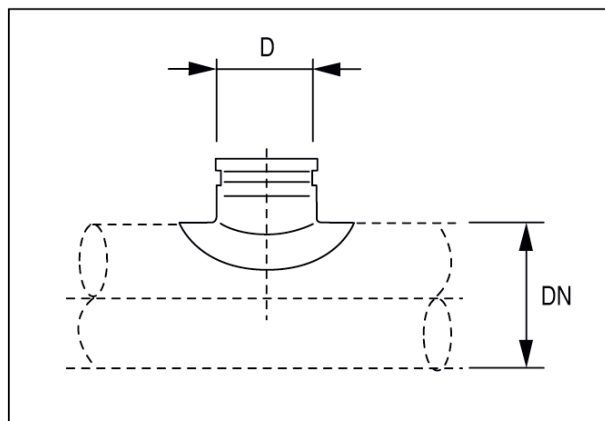

SR 100-160

Краткая информация

Седельные патрубки 90° с роликовым кольцевым уплотнением для спирально-навивных труб, DN 100 / 140-160

Номер артикула

0055.0443

Технические данные

Вид монтажа	Скрытый монтаж
Температура окружающей среды	60 °C
Упаковочный комплект	1 штук
Ассортимент	К
GTIN (EAN)	4012799554431

Габаритный чертеж [мм]

DN	D
-20	100