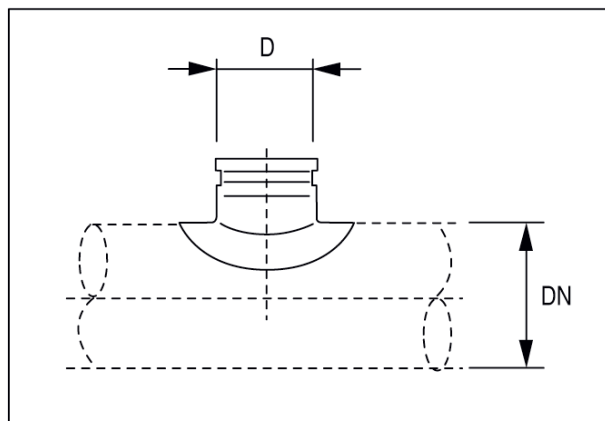

## Краткая информация

Седельные патрубки 90° с роликовым кольцевым уплотнением для спирально-навивных труб, DN 100 / 140-160

Номер артикула

0055.0444

## Технические данные

Вид монтажа	Скрытый монтаж
Температура окружающей среды	60 °C
Упаковочный комплект	1 штук
Ассортимент	К
GTIN (EAN)	4012799554448

## Габаритный чертеж [мм]

DN	D
-44	100