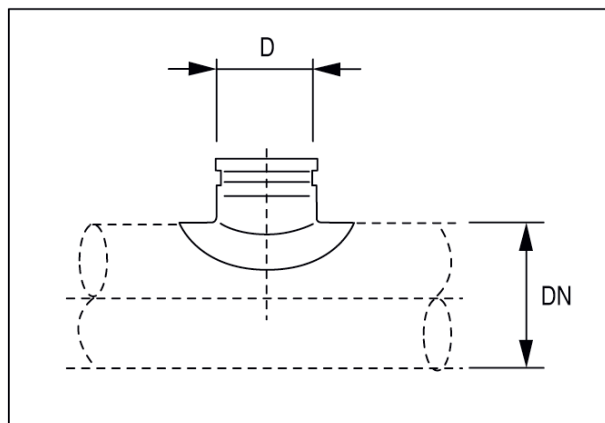

Габаритный чертеж [мм]