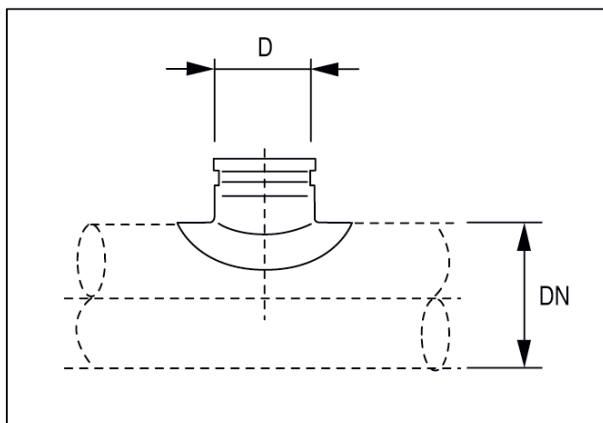

## Краткая информация

Седельные патрубки 90° с роликовым кольцевым уплотнением для спирально-навивных труб, DN 125 / 140-160

Номер артикула

0055.0446

## Технические данные

Вид монтажа	Скрытый монтаж
Температура окружающей среды	60 °C
Упаковочный комплект	1 штук
Ассортимент	К
GTIN (EAN)	4012799554462

## Габаритный чертеж [мм]

DN	D
-20	125