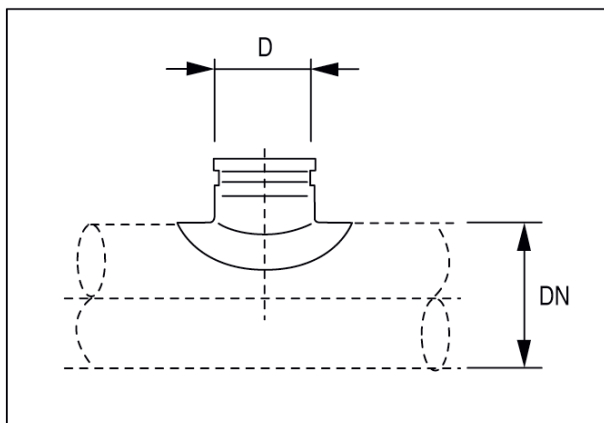

## Краткая информация

Седельные патрубки 90° с роликовым кольцевым уплотнением для спирально-навивных труб, DN 125 / 180-224

Номер артикула

0055.0447

## Технические данные

Вид монтажа	Скрытый монтаж
Температура окружающей среды	60 °C
Упаковочный комплект	1 штук
Ассортимент	К
GTIN (EAN)	4012799554479

## Габаритный чертеж [мм]

DN	D
-44	125