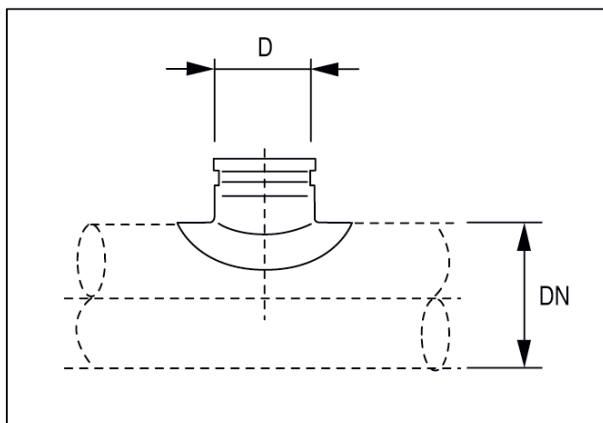

Габаритный чертеж [мм]