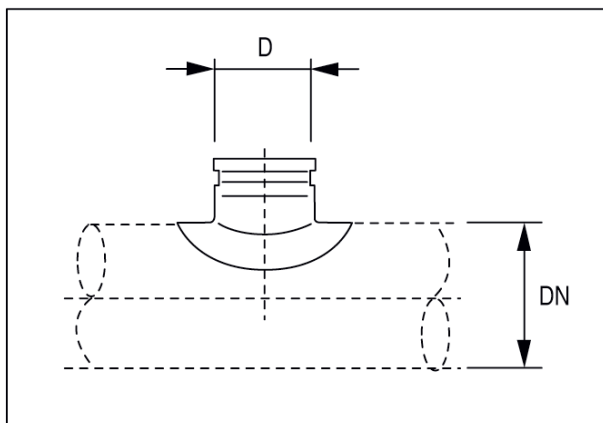

SR 150-224

Краткая информация

Седельные патрубки 90° с роликовым кольцевым уплотнением для спирально-навивных труб, DN 150 / 180-224

Номер артикула

0055.0449

Технические данные

Вид монтажа	Скрытый монтаж
Температура окружающей среды	60 °C
Упаковочный комплект	1 штук
Ассортимент	К
GTIN (EAN)	4012799554493

Габаритный чертеж [мм]

DN	D
-44	150