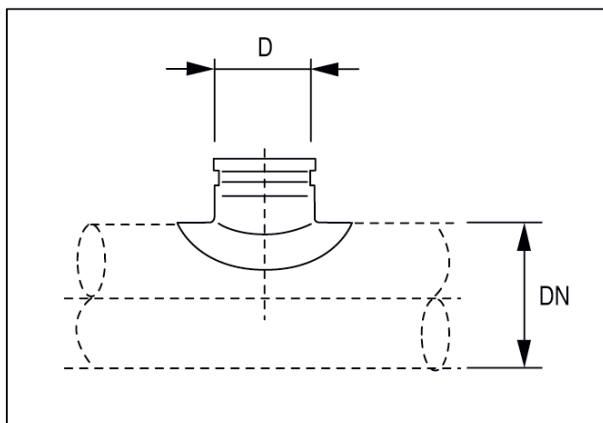

SR 160-160

Краткая информация

Седельные патрубки 90° с роликовым кольцевым уплотнением для спирально-навивных труб, DN 160 / 160

Номер артикула

0055.0450

Технические данные

Вид монтажа	Скрытый монтаж
Температура окружающей среды	60 °C
Упаковочный комплект	1 штук
Ассортимент	К
GTIN (EAN)	4012799554509

Габаритный чертеж [мм]

DN	D
160	160