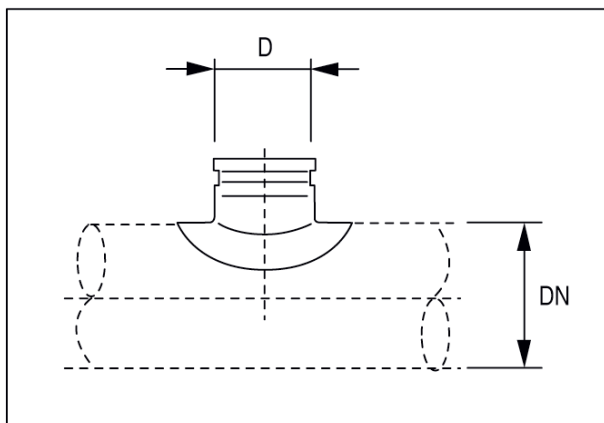

SR 200-224

Краткая информация

Седельные патрубки 90° с роликовым кольцевым уплотнением для спирально-навивных труб, DN 200 / 200-224

Номер артикула

0055.0454

Технические данные

Вид монтажа	Скрытый монтаж
Температура окружающей среды	60 °C
Упаковочный комплект	1 штук
Ассортимент	К
GTIN (EAN)	4012799554547

Габаритный чертеж [мм]

DN	D
-24	200