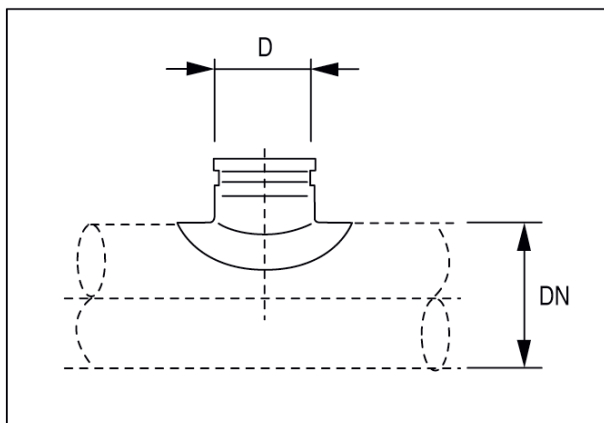

## Краткая информация

Седельные патрубки 90° с роликовым кольцевым уплотнением для спирально-навивных труб, DN 80 / 140-160

Номер артикула

0055.0439

## Технические данные

Вид монтажа	Скрытый монтаж
Температура окружающей среды	60 °C
Упаковочный комплект	1 штук
Ассортимент	К
GTIN (EAN)	4012799554394

## Габаритный чертеж [мм]

DN	D
-20	80