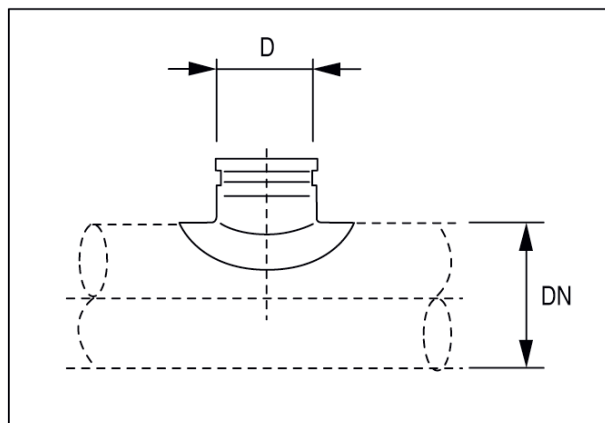

SR 80-80

Краткая информация

Седельные патрубки 90° с роликовым кольцевым уплотнением для спирально-навивных труб, DN 80 / 80

Номер артикула

0055.0436

Технические данные

Вид монтажа	Скрытый монтаж
Температура окружающей среды	60 °C
Упаковочный комплект	1 штук
Ассортимент	К
GTIN (EAN)	4012799554363

Габаритный чертеж [мм]

DN	D
80	80