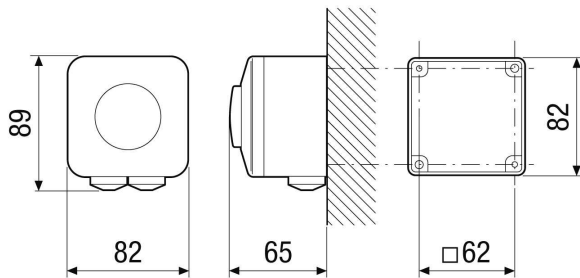

## Краткая информация

Регулятор скорости вращения для настенного монтажа, максимальная нагрузка 4 А

Номер артикула

0157.1563

## Технические данные

Вид напряжения	Однофазный ток
Напряжение питания	230 V
Максимальная нагрузка	4 А
Минимальная нагрузка	0,4 А
Степень защиты	IP 44
Вид монтажа	Настенный монтаж
Цвет	белый, типа RAL 9010
Вес	0,23 kg
Масса с упаковкой	0,26 kg
Ширина	82 mm
Высота	89 mm
Глубина	65 mm
Ширина с упаковкой	85 mm
Высота с упаковкой	95 mm
Глубина с упаковкой	70 mm
Упаковочный комплект	1 штук
Ассортимент	С
GTIN (EAN)	4012799992288

## Габаритный чертеж Настенный монтаж [mm]