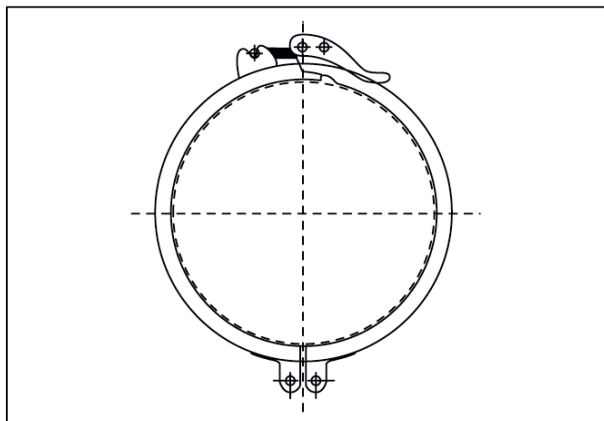

SV 160

Краткая информация

Быстрый соединитель для спирально-навивных труб,
DN 160

Номер артикула

0055.0026

Технические данные

Вид монтажа	Скрытый монтаж
Температура окружающей среды	60 °C
Упаковочный комплект	1 штук
Ассортимент	К
GTIN (EAN)	4012799550266

Габаритный чертеж [мм]

DN

160