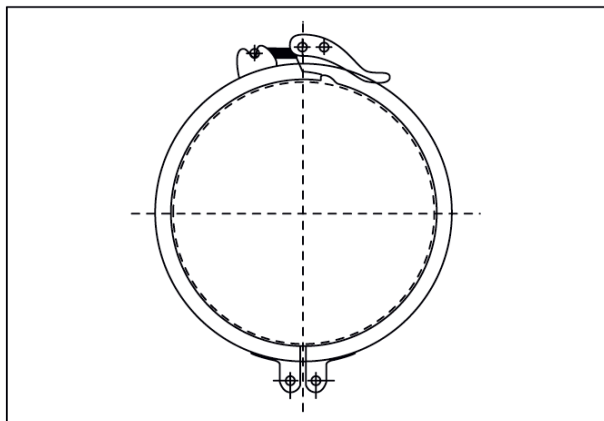

SV 200

Краткая информация

Быстрый соединитель для спирально-навивных труб,
DN 200

Номер артикула

0055.0028

Технические данные

Вид монтажа	Скрытый монтаж
Температура окружающей среды	60 °C
Упаковочный комплект	1 штук
Ассортимент	К
GTIN (EAN)	4012799550280

Габаритный чертеж [мм]

DN

200