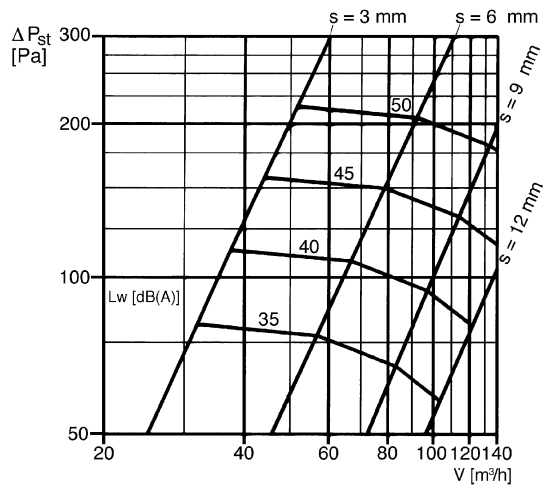

ТВ 10

Краткая информация

Противопожарный тарельчатый клапан, DN 100, фиксирование блокирующего клапана при помощи легкоплавкого предохранителя, не содержащего кадмий

Номер артикула

0151.0270

Технические данные

Направление воздуха	Вытяжная вентиляция
Материал	Листовая сталь, с порошковым покрытием
Цвет	чисто белый - типа RAL 9010
Вес	0,45 kg
Масса с упаковкой	0,47 kg
Противопожарная защита	да
Подходит для номинального диаметра	100 mm
Ширина	134 mm
Высота	134 mm
Глубина	83 mm
Ширина с упаковкой	135 mm
Высота с упаковкой	145 mm
Глубина с упаковкой	135 mm
Номер допуска	Z-41.3-606
Упаковочный комплект	1 штук
Ассортимент	C
GTIN (EAN)	4012799512707

Характеристика Перепад давления и акустические данные

s - Ширина зазора

Габаритный чертеж [mm]