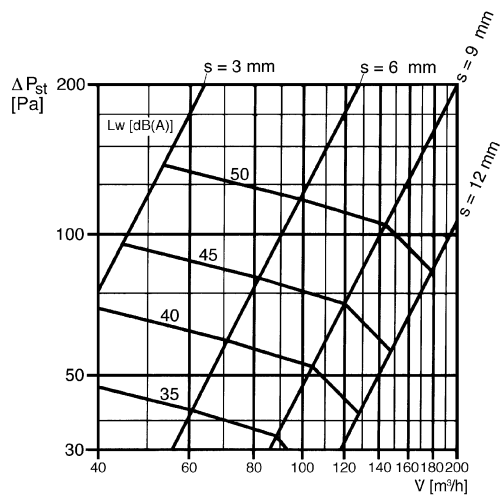

ТВ 12

Краткая информация

Противопожарный тарельчатый клапан, DN 120, фиксирование блокирующего клапана при помощи легкоплавкого предохранителя, не содержащего кадмий

Номер артикула

0151.0271

Технические данные

Направление воздуха	Вытяжная вентиляция
Материал	Листовая сталь, с порошковым покрытием
Цвет	чисто белый - типа RAL 9010
Вес	0,68 kg
Масса с упаковкой	0,7 kg
Противопожарная защита	да
Подходит для номинального диаметра	125 mm
Ширина	162 mm
Высота	162 mm
Глубина	88 mm
Ширина с упаковкой	160 mm
Высота с упаковкой	150 mm
Глубина с упаковкой	160 mm
Номер допуска	Z-41.3-606
Упаковочный комплект	1 штук
Ассортимент	C
GTIN (EAN)	4012799512714

ТВ 12

Характеристика Перепад давления и акустические данные: ТВ 12

s = Ширина зазора

Габаритный чертеж [mm]