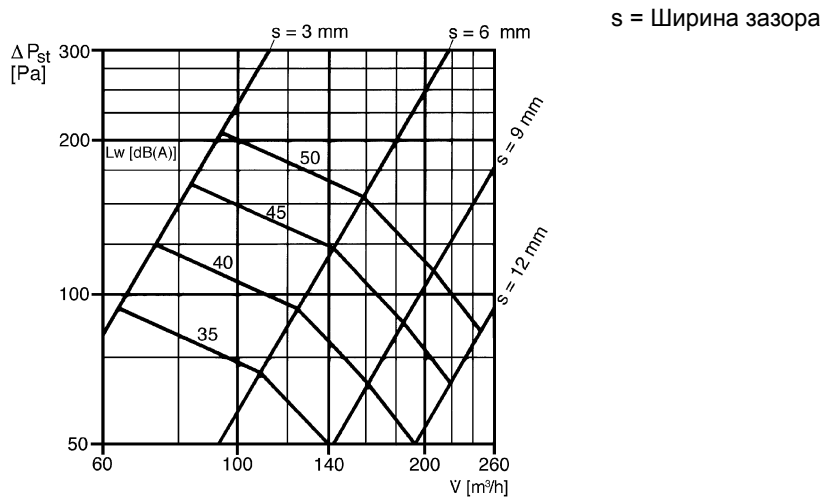

ТВ 15

Краткая информация

Противопожарный тарельчатый клапан, DN 150, фиксирование блокирующего клапана при помощи легкоплавкого предохранителя, не содержащего кадмий

Номер артикула

0151.0272

Технические данные

Направление воздуха	Вытяжная вентиляция
Материал	Листовая сталь, с порошковым покрытием
Цвет	чисто белый - типа RAL 9010
Вес	0,71 kg
Масса с упаковкой	0,73 kg
Противопожарная защита	да
Подходит для номинального диаметра	150 mm
Ширина	183 mm
Высота	183 mm
Глубина	97 mm
Ширина с упаковкой	185 mm
Высота с упаковкой	185 mm
Глубина с упаковкой	170 mm
Номер допуска	Z-41.3-606
Упаковочный комплект	1 штук
Ассортимент	C
GTIN (EAN)	4012799512721

ТВ 15

Характеристика Перепад давления и акустические данные: ТВ 15

Габаритный чертеж [mm]