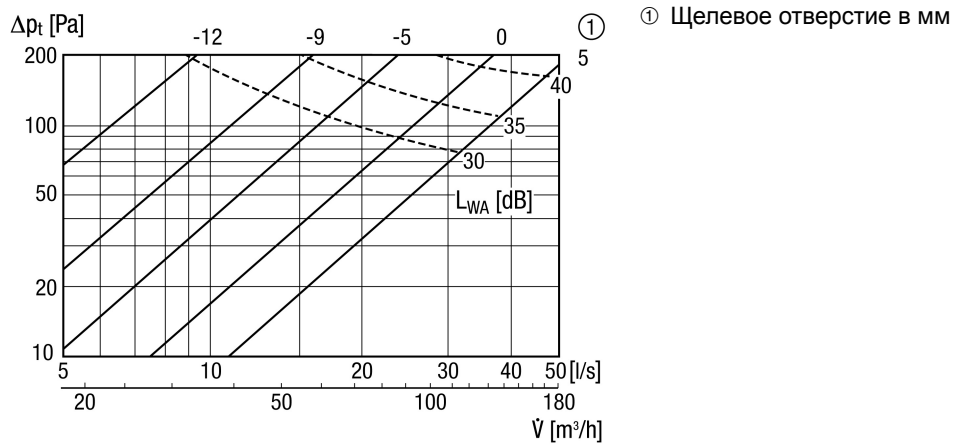

TFA 10

Характеристика