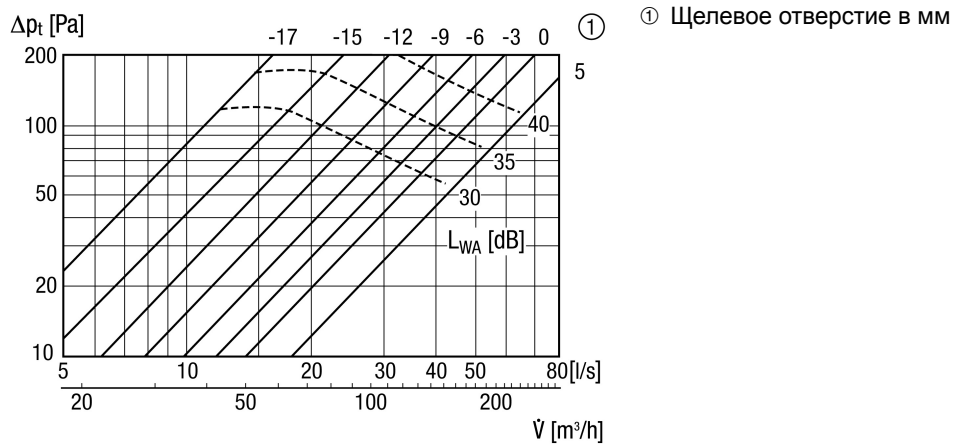

TFA 12

Характеристика