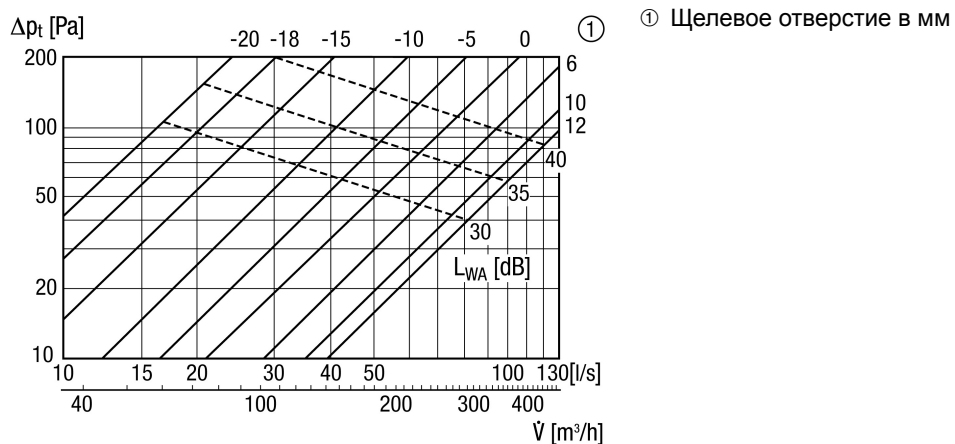

TFA 15

Характеристика