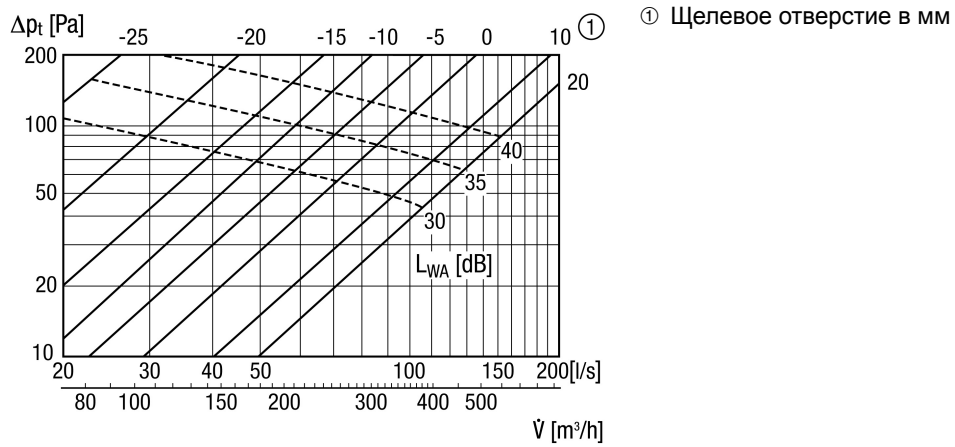

TFA 20

Характеристика