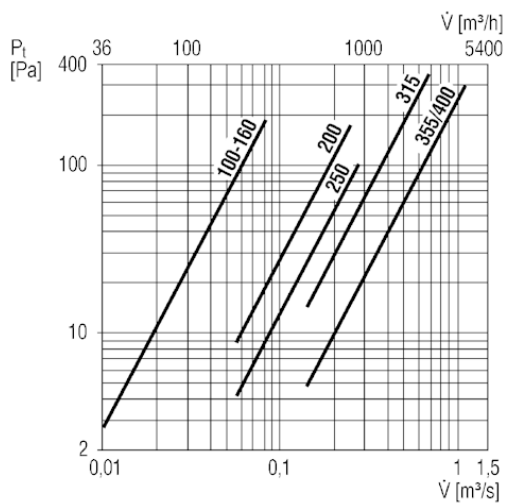

TFE 15

Краткая информация

Воздушный фильтр для установки в трубу, DN 150

Номер артикула

0149.0048

Технические данные

Материал корпуса	Листовая сталь, оцинкованная
Вес	1,9
Класс фильтра	G4
Номинальный диаметр	150 mm
Ширина с упаковкой	260 mm
Высота с упаковкой	230 mm
Глубина с упаковкой	260 mm
Температура окружающей среды	100 °C
Упаковочный комплект	1 штук
Ассортимент	C
GTIN (EAN)	4012799490487

Характеристика

TFE 15

Габаритный чертеж [mm]

A	B	C	D
150	200	199	196