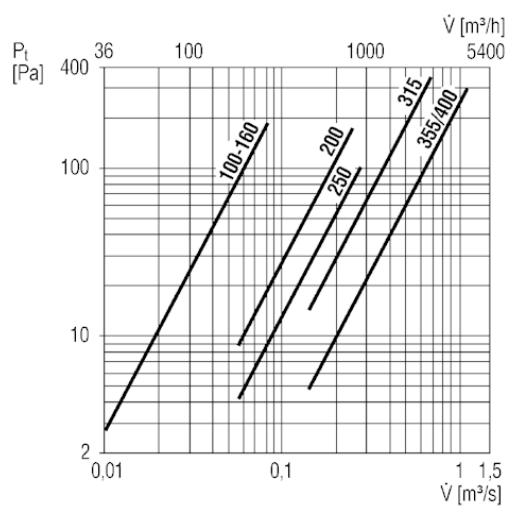

TFE 25

Краткая информация

Воздушный фильтр для установки в трубу, DN 250

Номер артикула

0149.0044

Технические данные

Материал корпуса	Листовая сталь, оцинкованная
Вес	3,2
Класс фильтра	G4
Номинальный диаметр	250 mm
Температура окружающей среды	100 °C
Упаковочный комплект	1 штук
Ассортимент	C
GTIN (EAN)	4012799490449

Характеристика

TFE 25

Габаритный чертеж [mm]

A	B	C	D
250	294	293	206