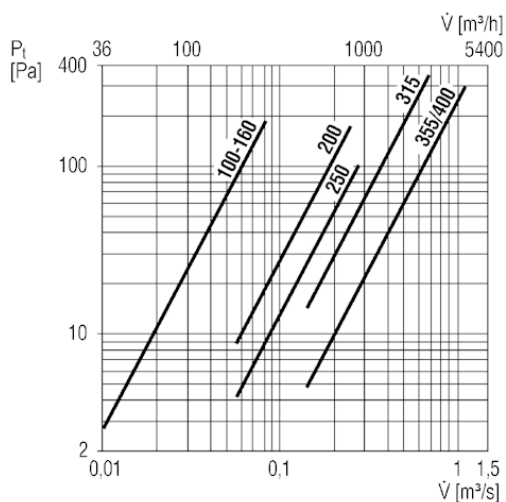

Характеристика