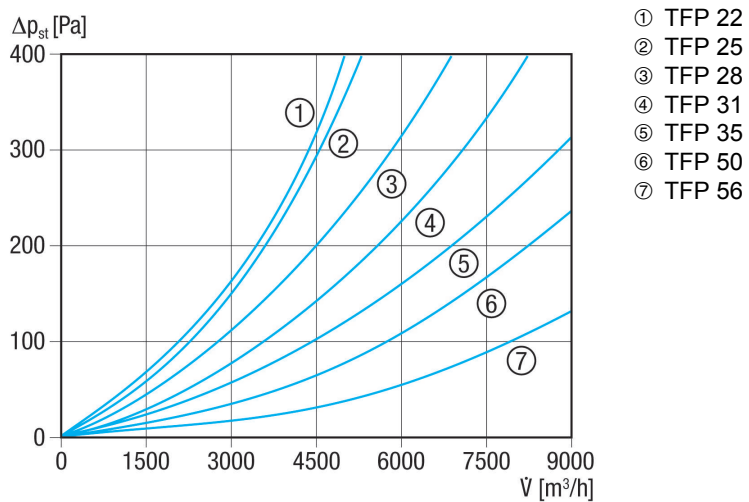

TFP 35

Краткая информация

Воздушный фильтр ISO Coarse 85 % (G4) для монтажа в канале, размеры канала 700 мм x 400 мм

Номер артикула

0149.0035

Технические данные

Место установки	Канал
Позиция	вертикальный / горизонтальный
Материал корпуса	Листовая сталь, оцинкованная
Вес	14,3 kg
Масса с упаковкой	14,3 kg
Класс фильтра	ISO Coarse 85 % (G4)
Размер канала	700 mm x 400 mm
Ширина	740 mm
Высота	440 mm
Глубина	600 mm
Ширина с упаковкой	740 mm
Высота с упаковкой	440 mm
Глубина с упаковкой	600 mm
Температура транспортирующей среды при I_{Max}	70 °C
Упаковочный комплект	1 штук
Ассортимент	D
GTIN (EAN)	4012799490357

TFP 35

Характеристика Потери давления TFP

Габаритный чертеж [mm]

A	B	C	D	E
700	400	720	420	600