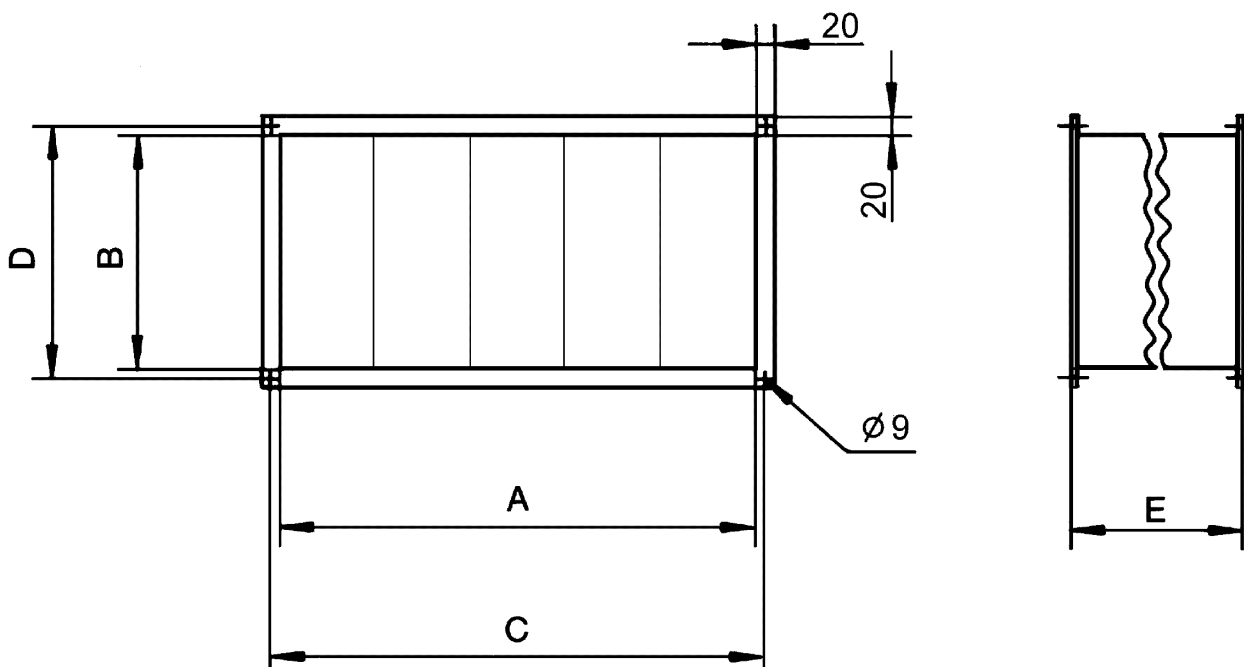

TFP 35

Краткая информация

Воздушный фильтр ISO Coarse 85 % (G4) для монтажа в канале, размеры канала 700 мм x 400 мм

Номер артикула

0149.0035

Технические данные

Место установки	Канал
Позиция	вертикальный / горизонтальный
Материал корпуса	Листовая сталь, оцинкованная
Вес	14,3 kg
Масса с упаковкой	14,3 kg
Класс фильтра	ISO Coarse 85 % (G4)
Размер канала	700 mm x 400 mm
Ширина	740 mm
Высота	440 mm
Глубина	600 mm
Ширина с упаковкой	740 mm
Высота с упаковкой	440 mm
Глубина с упаковкой	600 mm
Температура транспортирующей среды при I_{Max}	70 °C
Упаковочный комплект	1 штук
Ассортимент	D
GTIN (EAN)	4012799490357

TFP 35

Характеристика Потери давления TFP

Габаритный чертеж [mm]

A	B	C	D	E
700	400	720	420	600