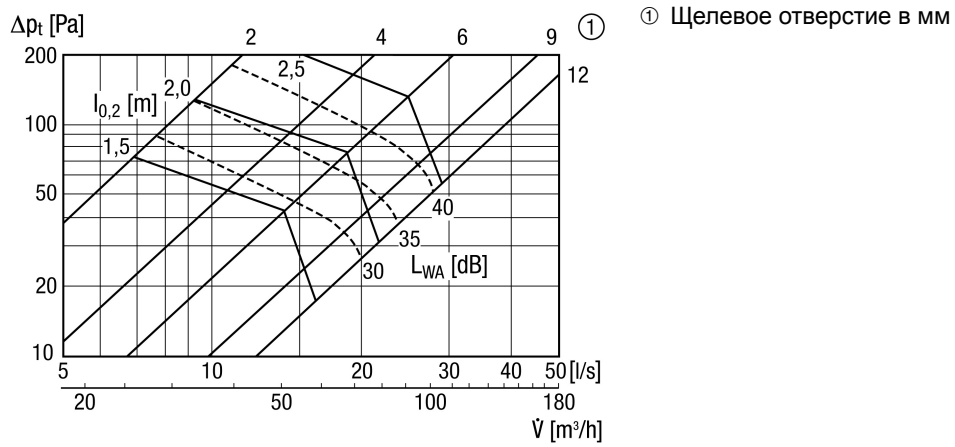

TFZ 10

Характеристика