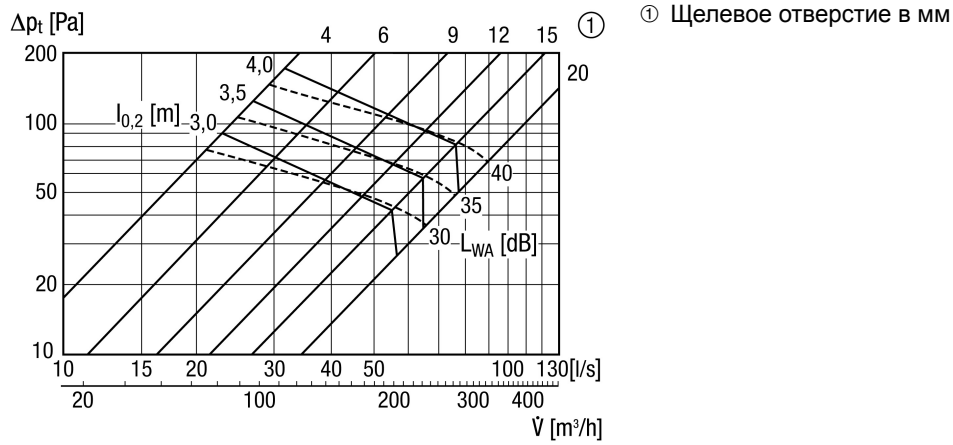

TFZ 15

Характеристика