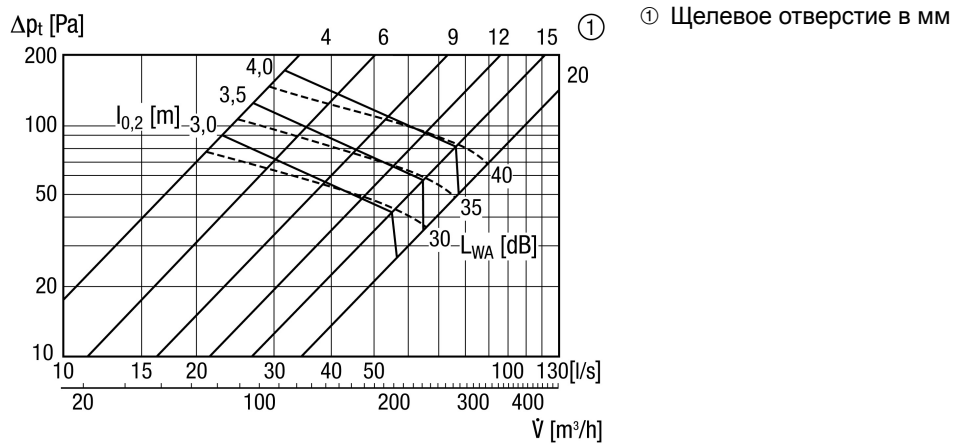

TFZ 16

Характеристика