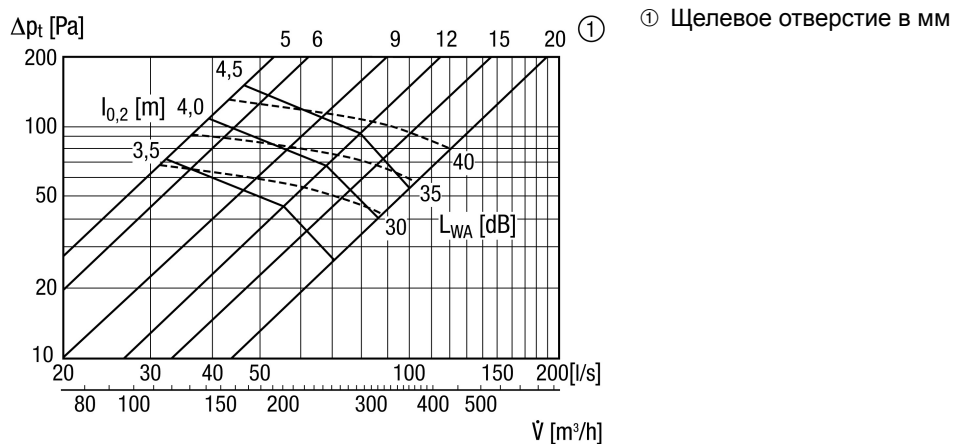

TFZ 20

Характеристика