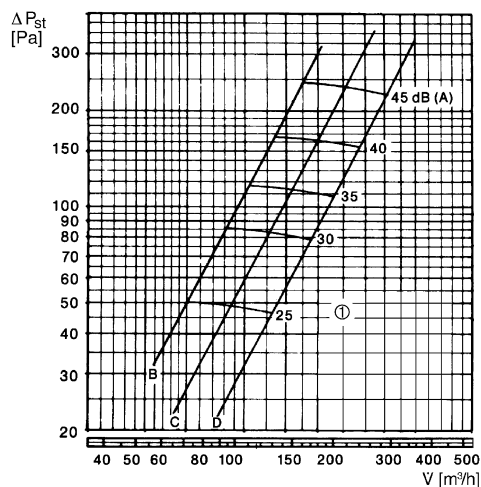

Номер артикула

0151.0193

Технические данные

Направление воздуха	Приточная и вытяжная вентиляция
Макс. объемный расход	150 м³/ч
Материал	Пластмасса, антистатическая
Цвет	чисто белый - типа RAL 9010
Вес	0,21 kg
Масса с упаковкой	0,23 kg
Подходит для номинального диаметра	150 mm
Ширина	190 mm
Высота	190 mm
Глубина	53 mm
Ширина с упаковкой	191 mm
Высота с упаковкой	191 mm
Глубина с упаковкой	65 mm
Упаковочный комплект	1 штук
Ассортимент	С
GTIN (EAN)	4012799511939

ТК 15

Характеристика Перепад давления и акустические данные: ТК 15

① 14 оборотов, шаг резьбы 1,4 мм на один оборот
 A: 1/4 открыт, B: 1/2 открыт, C: 3/4 открыт, D: полностью открыт

Габаритный чертеж [mm]