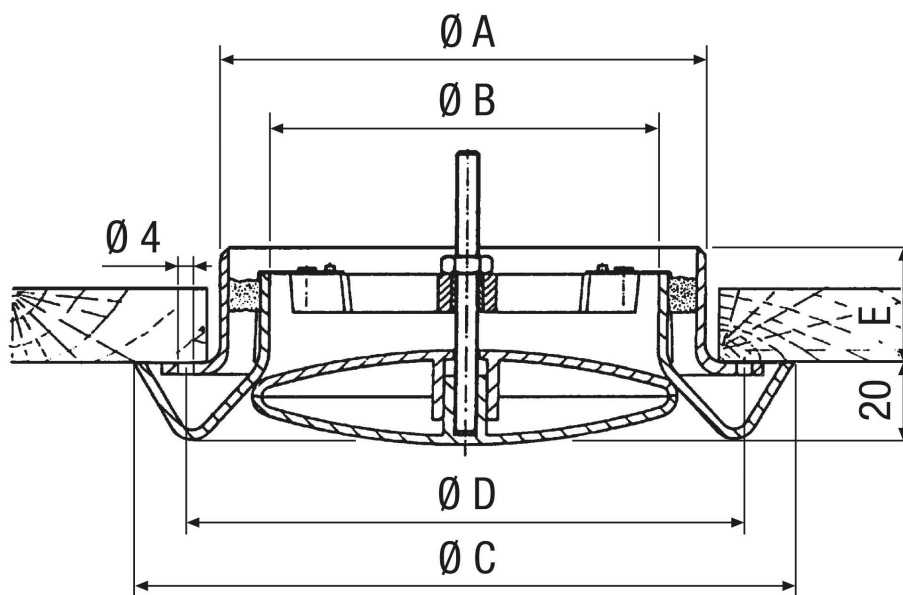

Номер артикула

0151.0193

Технические данные

Направление воздуха	Приточная и вытяжная вентиляция
Макс. объемный расход	150 м³/ч
Материал	Пластмасса, антистатическая
Цвет	чисто белый - типа RAL 9010
Вес	0,21 kg
Масса с упаковкой	0,23 kg
Подходит для номинального диаметра	150 mm
Ширина	190 mm
Высота	190 mm
Глубина	53 mm
Ширина с упаковкой	191 mm
Высота с упаковкой	191 mm
Глубина с упаковкой	65 mm
Упаковочный комплект	1 штук
Ассортимент	С
GTIN (EAN)	4012799511939

ТК 15

Характеристика Перепад давления и акустические данные: ТК 15

① 14 оборотов, шаг резьбы 1,4 мм на один оборот
 A: 1/4 открыт, B: 1/2 открыт, C: 3/4 открыт, D: полностью открыт

Габаритный чертеж [mm]