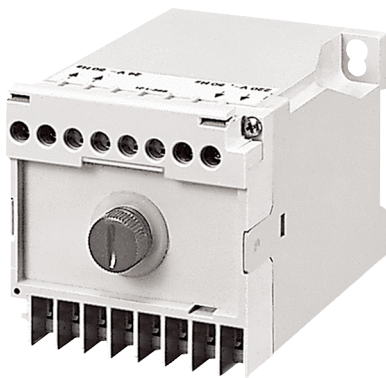

## TRE 50

## Краткая информация

Безопасный трансформатор для присоединения ECA 120 24 В или в комбинации с датчиком CO<sub>2</sub> SKD либо датчиком влажности и температуры FFT 30 К

Номер артикула

0157.0385