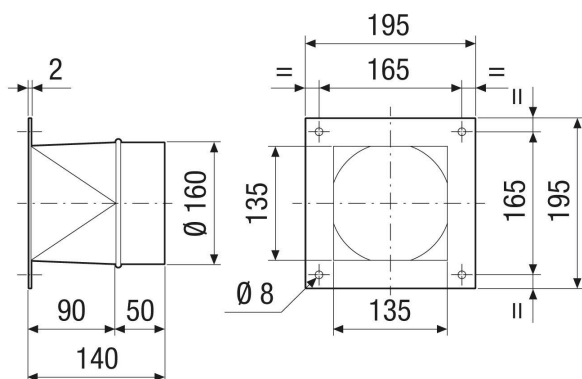

URRI 16

Краткая информация

Переходник с прямоугольного на круглое сечение, листовая сталь с защитным покрытием, на DN 160

Номер артикула 0073.0300

Технические данные

Вид монтажа	Скрытый монтаж
Материал	Стальной лист с покрытием
Цвет	серого цвета
Вес	1,05 kg
Масса с упаковкой	1,05 kg
Подходит для номинального диаметра	160 mm
Ширина	195 mm
Высота	195 mm
Глубина	140 mm
Ширина с упаковкой	195 mm
Высота с упаковкой	195 mm
Глубина с упаковкой	140 mm
Упаковочный комплект	1 штук
Ассортимент	C
GTIN (EAN)	4012799733003

Габаритный чертеж [mm]

ИЗДЕЛИЕ ТЕХНИЧЕСКИЙ ПАСПОРТ

URRI 16