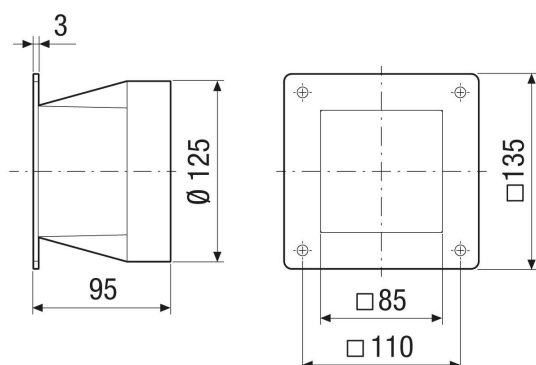

## Краткая информация

Переходник с прямоугольного на круглое сечение, пластмассовый, на DN 120

Номер артикула

0073.0310

## Технические данные

Вид монтажа	Скрытый монтаж
Материал	Пластмасса
Цвет	серого цвета
Вес	0,1 kg
Масса с упаковкой	0,1 kg
Подходит для номинального диаметра	120 mm
Ширина	135 mm
Высота	135 mm
Глубина	95 mm
Ширина с упаковкой	135 mm
Высота с упаковкой	135 mm
Глубина с упаковкой	95 mm
Упаковочный комплект	1 штук
Ассортимент	C
GTIN (EAN)	4012799733102

## Габаритный чертеж [mm]

ИЗДЕЛИЕ ТЕХНИЧЕСКИЙ ПАСПОРТ

URRI GR 12