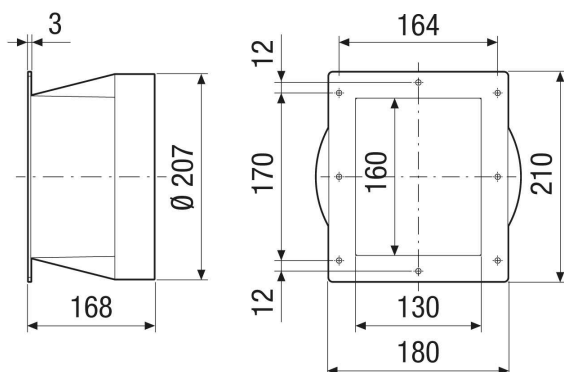

URRI GR 16

Краткая информация

Переходник с прямоугольного на круглое сечение, пластмассовый, на DN 160

Номер артикула

0073.0311

Технические данные

Вид монтажа	Скрытый монтаж
Материал	Пластмасса
Цвет	серого цвета
Вес	0,4 kg
Масса с упаковкой	0,4 kg
Подходит для номинального диаметра	160 mm
Ширина	180 mm
Высота	210 mm
Глубина	168 mm
Ширина с упаковкой	180 mm
Высота с упаковкой	210 mm
Глубина с упаковкой	168 mm
Упаковочный комплект	1 штук
Ассортимент	С
GTIN (EAN)	4012799733119

Габаритный чертеж [mm]

ИЗДЕЛИЕ ТЕХНИЧЕСКИЙ ПАСПОРТ

URRI GR 16