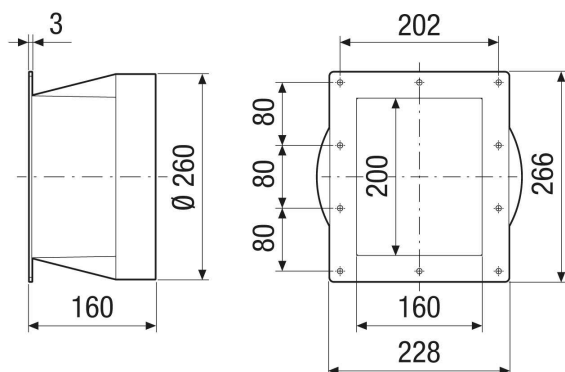

URRI GR 20

Краткая информация

Переходник с прямоугольного на круглое сечение, пластмассовый, на DN 200

Номер артикула

0073.0312

Технические данные

Вид монтажа	Скрытый монтаж
Материал	Пластмасса
Цвет	серого цвета
Вес	0,61 kg
Масса с упаковкой	0,61 kg
Подходит для номинального диаметра	200 mm
Ширина	228 mm
Высота	266 mm
Глубина	160 mm
Ширина с упаковкой	228 mm
Высота с упаковкой	266 mm
Глубина с упаковкой	160 mm
Упаковочный комплект	1 штук
Ассортимент	С
GTIN (EAN)	4012799733126

Габаритный чертеж [mm]

ИЗДЕЛИЕ ТЕХНИЧЕСКИЙ ПАСПОРТ

URRI GR 20