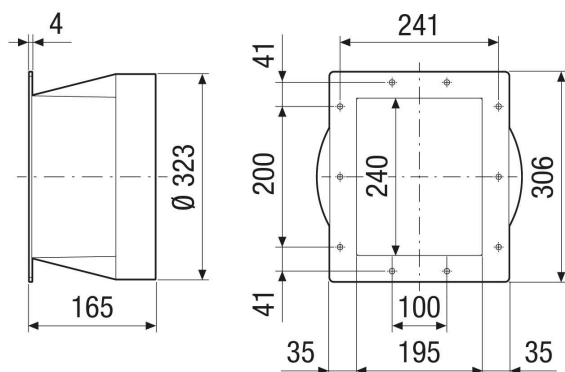

URRI GR 25

Краткая информация

Переходник с прямоугольного на круглое сечение, пластмассовый, на DN 250

Номер артикула

0073.0313

Технические данные

Вид монтажа	Скрытый монтаж
Материал	Пластмасса
Цвет	серого цвета
Вес	1,1 kg
Масса с упаковкой	1,1 kg
Подходит для номинального диаметра	250 mm
Ширина	265 mm
Высота	306 mm
Глубина	165 mm
Ширина с упаковкой	265 mm
Высота с упаковкой	306 mm
Глубина с упаковкой	165 mm
Упаковочный комплект	1 штук
Ассортимент	C
GTIN (EAN)	4012799733133

Габаритный чертеж [mm]

ИЗДЕЛИЕ ТЕХНИЧЕСКИЙ ПАСПОРТ

URRI GR 25