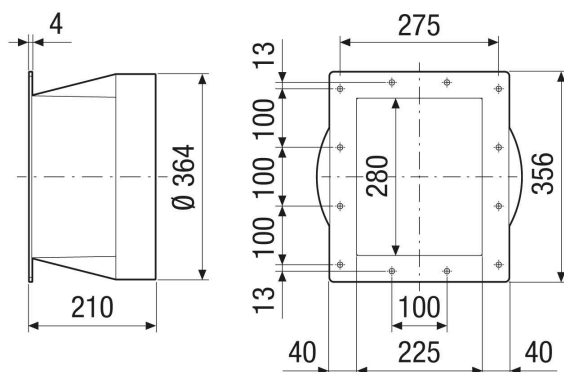

URRI GR 35

Краткая информация

Переходник с прямоугольного на круглое сечение, пластмассовый, на DN 350

Номер артикула

0073.0315

Технические данные

Вид монтажа	Скрытый монтаж
Материал	Пластмасса
Цвет	серого цвета
Вес	1,75 kg
Масса с упаковкой	1,75 kg
Подходит для номинального диаметра	350 mm
Ширина	80 mm
Высота	356 mm
Глубина	210 mm
Ширина с упаковкой	80 mm
Высота с упаковкой	356 mm
Глубина с упаковкой	210 mm
Упаковочный комплект	1 штук
Ассортимент	C
GTIN (EAN)	4012799733157

Габаритный чертеж [mm]

ИЗДЕЛИЕ ТЕХНИЧЕСКИЙ ПАСПОРТ

URRI GR 35