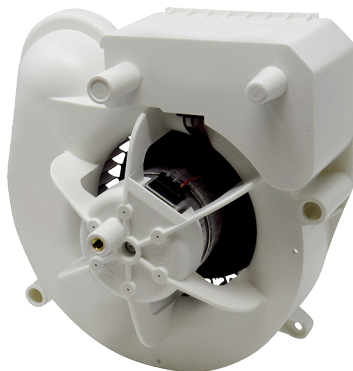

VE ER-AP 60

Краткая информация

Вентиляторный узел в качестве запчасти для вентилятора для настенного монтажа ER-AP 60

Номер артикула

E084.0150.0000

Технические данные

Исполнение	Стандартное исполнение
Объёмный расход	61 м³/ч
Скорость вращения	1.250 1/min
Регулируемая скорость вращения	–
Вид напряжения	Однофазный ток
Напряжение питания	230 V
Сетевая частота	50 Hz
Номинальная мощность	21 W
I _{макс}	0,17 A
Цвет	белый
Вес	1 kg
Масса с упаковкой	1,31 kg
Ширина	220 mm
Высота	110 mm
Глубина	220 mm
Ширина с упаковкой	270 mm
Высота с упаковкой	155 mm
Глубина с упаковкой	280 mm
Ассортимент	B
GTIN (EAN)	4012799100096