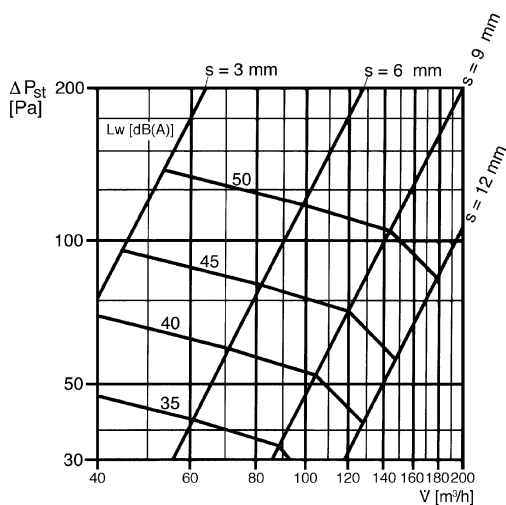

Технические данные

Направление воздуха	Вытяжная вентиляция
Материал	Листовая сталь, с порошковым покрытием
Цвет	чисто белый - типа RAL 9010
Вес	0,78 kg
Масса с упаковкой	0,8 kg
Противопожарная защита	да
Подходит для номинального диаметра	125 mm
Ширина	162 mm
Высота	162 mm
Глубина	88 mm
Ширина с упаковкой	190 mm
Высота с упаковкой	190 mm
Глубина с упаковкой	150 mm
Номер допуска	Z-41.3-561
Упаковочный комплект	1 штук
Ассортимент	B
GTIN (EAN)	4012799512769

WBV 12

Характеристика Перепад давления и акустические данные: WBV 12

s = Ширина зазора

Габаритный чертеж [mm]