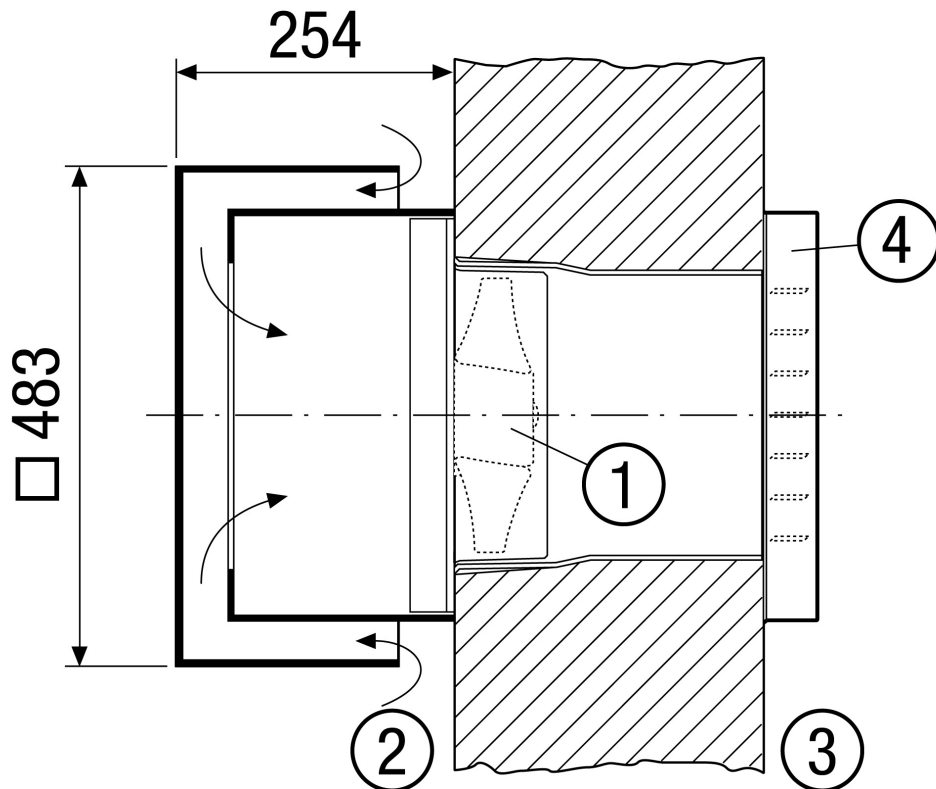

ZDK 25

Краткая информация

Насадка для вентиляторов, установленных в фотолабораториях. Препятствует проникновению света через вентиляционное отверстие. Листовая сталь с порошковым покрытием

Номер артикула

0093.0350

Технические данные

Направление воздуха	Вытяжная вентиляция
Монтаж	внутри
Место установки	Стена / Потолок
Вид монтажа	Настенный монтаж
Материал	Листовая сталь, с порошковым покрытием
Цвет	черный
Вес	8,56 kg
Масса с упаковкой	10,2 kg
Ширина	483 mm
Высота	483 mm
Глубина	254 mm
Ширина с упаковкой	585 mm
Высота с упаковкой	505 mm
Глубина с упаковкой	280 mm
Упаковочный комплект	1 штук
Ассортимент	C
GTIN (EAN)	4012799933502

ZDK 25

Габаритный чертеж [mm]

- ① Вентилятор EN/ENR
- ② Внутри
- ③ Снаружи
- ④ Заслонка, снаружи