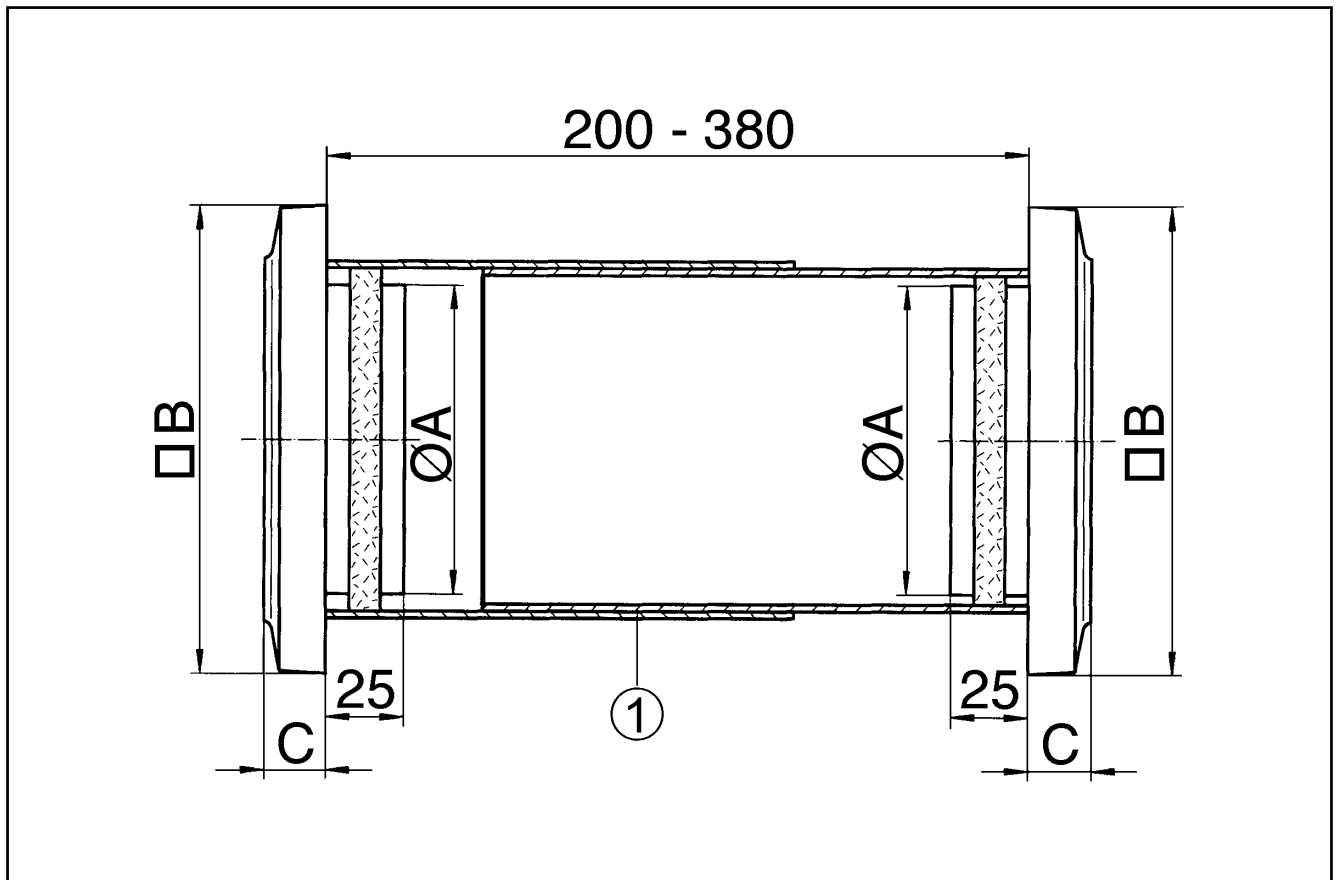

ZE 10-1

Краткая информация

Приточный элемент, с 2 решётками SG 100

Номер артикула

0152.0001

Технические данные

Место установки	Стена
Материал	Пластмасса
Цвет	чисто белый - типа RAL 9010
Вес	0,87
Ширина с упаковкой	315 mm
Высота с упаковкой	130 mm
Глубина с упаковкой	245 mm
Упаковочный комплект	1 штук
Ассортимент	D
GTIN (EAN)	4012799520016

ZE 10-1

Габаритный чертеж [mm]

A	B	C
99	150	20

① Стенная втулка