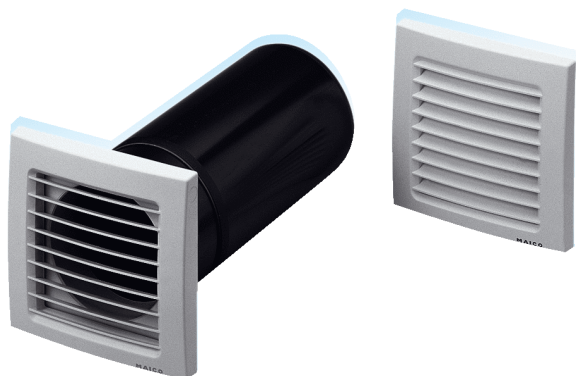

ZE 10-1

Краткая информация

Приточный элемент, с 2 решётками SG 100

Номер артикула

0152.0001

Технические данные

Место установки	Стена
Материал	Пластмасса
Цвет	чисто белый - типа RAL 9010
Вес	0,87
Ширина с упаковкой	315 mm
Высота с упаковкой	130 mm
Глубина с упаковкой	245 mm
Упаковочный комплект	1 штук
Ассортимент	D
GTIN (EAN)	4012799520016

ZE 10-1

Габаритный чертеж [mm]

A	B	C
99	150	20

① Стенная втулка