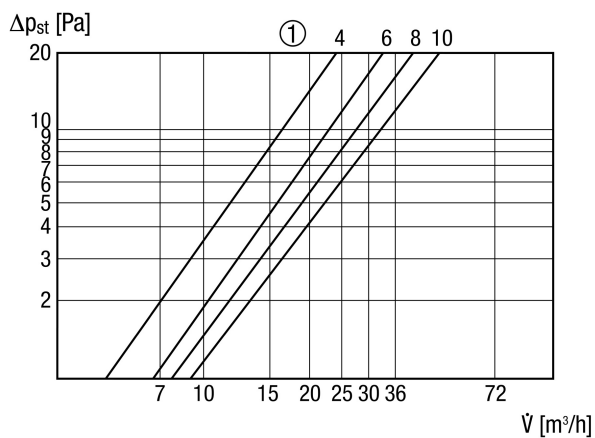

Краткая информация

Приточный элемент для децентрализованной вентиляции жилья, с плавной регулировкой.

Номер артикула

0152.0046

Технические данные

Направление воздуха	Приточная вентиляция
Место установки	Стена
Материал	Пластмасса
Цвет	белый
Масса с упаковкой	1,2 kg
Класс фильтра	G3
Вид заслонки	ручное
Ширина	150 mm
Высота	150 mm
Глубина	60 mm
Ширина с упаковкой	285 mm
Высота с упаковкой	155 mm
Глубина с упаковкой	285 mm
Температура окружающей среды	60 °C
Упаковочный комплект	1 штук
Ассортимент	К
GTIN (EAN)	4012799520467

ZE 10 IB

Характеристика

Габаритный чертеж [mm]

① Внутри