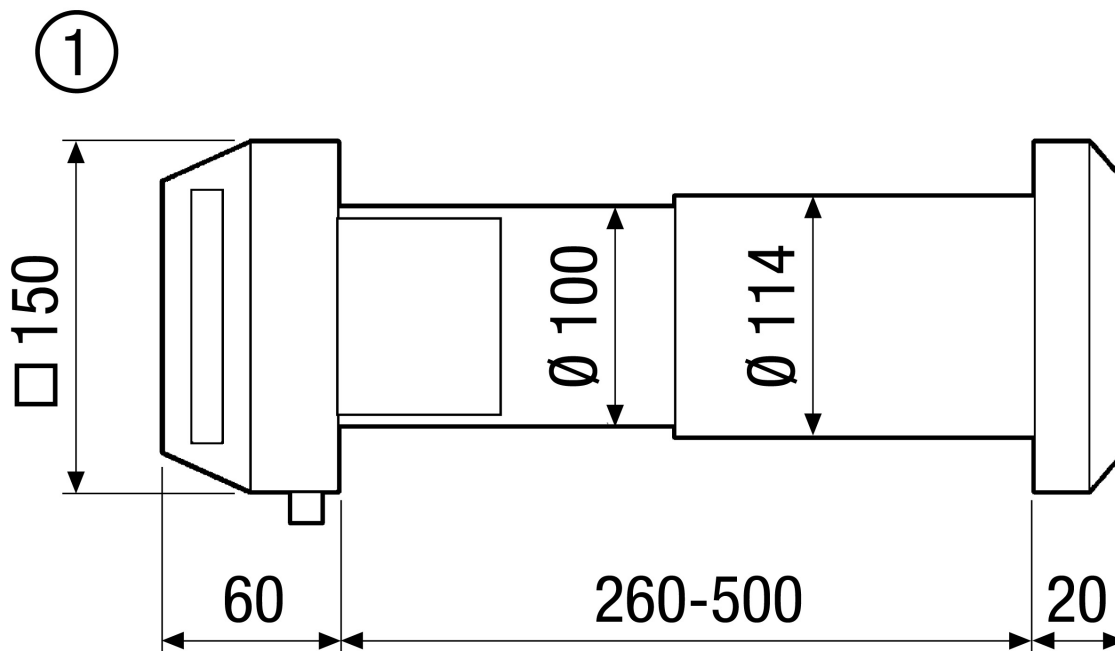

Краткая информация

Приточный элемент для децентрализованной вентиляции жилья, с плавной регулировкой.

Номер артикула

0152.0046

Технические данные

Направление воздуха	Приточная вентиляция
Место установки	Стена
Материал	Пластмасса
Цвет	белый
Масса с упаковкой	1,2 kg
Класс фильтра	G3
Вид заслонки	ручное
Ширина	150 mm
Высота	150 mm
Глубина	60 mm
Ширина с упаковкой	285 mm
Высота с упаковкой	155 mm
Глубина с упаковкой	285 mm
Температура окружающей среды	60 °C
Упаковочный комплект	1 штук
Ассортимент	К
GTIN (EAN)	4012799520467

ZE 10 IB

Характеристика

Габаритный чертеж [mm]

① Внутри