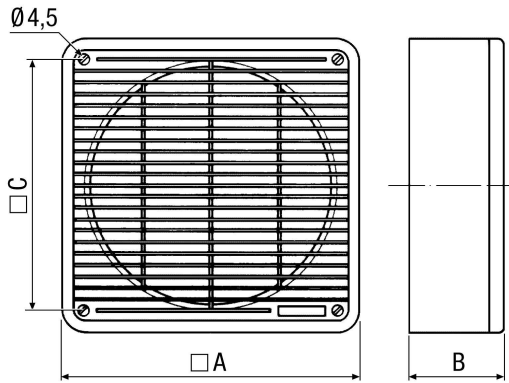

ZFF 20

Краткая информация

Воздушный фильтр для вентиляторов скрытого монтажа и крышных вентиляторов, класс фильтра ISO Coarse > 30 % (G2)

Номер артикула

0149.0001

Технические данные

Монтаж	внутри
Позиция	вертикальный / горизонтальный
Материал	Пластмасса
Цвет	жемчужный белый - типа RAL 1013
Вес	0,81 kg
Масса с упаковкой	0,98 kg
Класс фильтра	ISO Coarse 30 % (G2)
Подходит для номинального диаметра	200 mm
Ширина	258 mm
Высота	258 mm
Глубина	82 mm
Ширина с упаковкой	270 mm
Высота с упаковкой	270 mm
Глубина с упаковкой	110 mm
Упаковочный комплект	1 штук
Ассортимент	C
GTIN (EAN)	4012799490012

ZFF 20

Габаритный чертеж [mm]

A	B	C
258	82	212