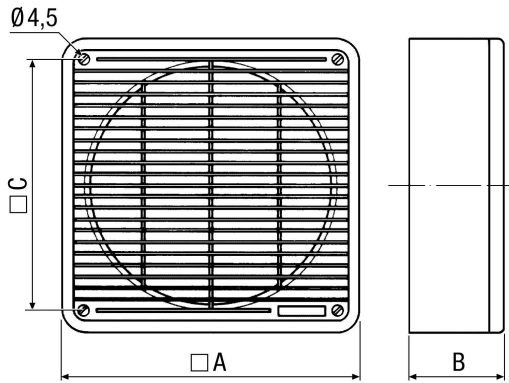

ZFF 40

Габаритный чертеж [mm]

A	B	C
470	112	423