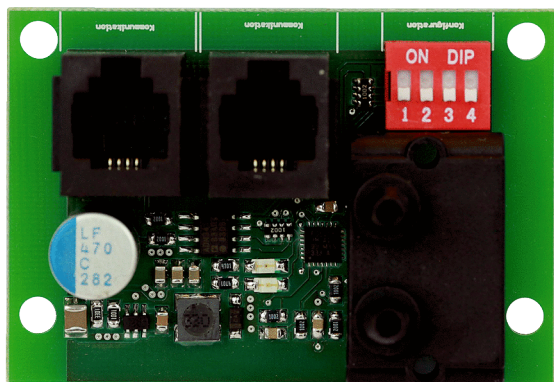

ZP 2

Краткая информация

Дополнительная плата для центральных вытяжных приборов WS 120 Trio, WS 160 Flat, WS 170, WS 300 Flat, WR 310, WR 410, WS 320 и WS 470. Например, для эксплуатации вентиляторов в режиме постоянного давления или для контроля за загрязнением фильтра с помощью реле перепада давления.

Номер артикула

0092.0555

Технические данные

Вес	0,06 kg
Масса с упаковкой	0,16 kg
Ширина	63 mm
Высота	43 mm
Глубина	79 mm
Ширина с упаковкой	173 mm
Высота с упаковкой	79 mm
Глубина с упаковкой	157 mm
Упаковочный комплект	1 штук
Подходит для продуктов	WS 160 Flat, WS 170 KB., WS 320, WS 470, WR 310, WR 410
Ассортимент	К
GTIN (EAN)	4012799925552