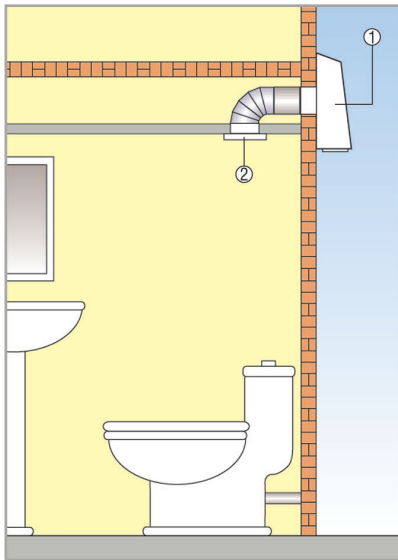

AWV 10 S

Система вытяжной вентиляции AWV с монтажом на наружной стене.

- Очень тихая работа: благодаря внешнему монтажу шум вентилятора едва слышен во внутреннем помещении.
- Особенно хорошо подходит для санирования и последующей установки.
- Быстрый и недорогой монтаж. Вентилятор с наружной решеткой и заслонкой.
- Крышка вентилятора удобно снимается для обслуживания и монтажа.
- Изогнутые назад лопасти крыльчатки, оптимальный КПД, малые затраты на содержание.