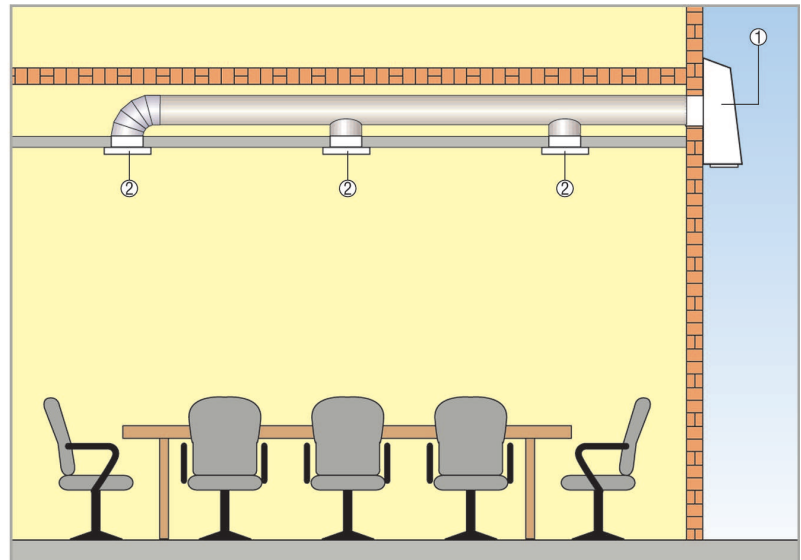

AWV 10 S

Система вытяжной вентиляции AWV с монтажом на наружной стене.

- Очень тихая работа: благодаря внешнему монтажу шум вентилятора едва слышен во внутреннем помещении.
- Особенно хорошо подходит для санирования и последующей установки.
- Быстрый и недорогой монтаж. Вентилятор с наружной решеткой и заслонкой.
- Крышка вентилятора удобно снимается для обслуживания и монтажа.
- Изогнутые назад лопасти крыльчатки, оптимальный КПД, малые затраты на содержание.