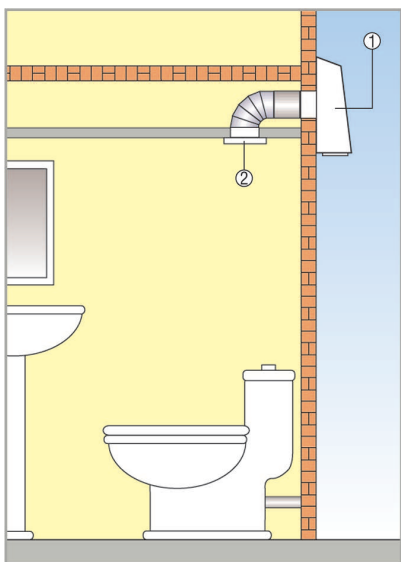

### Система вытяжной вентиляции AWV с монтажом на наружной стене.

- Очень тихая работа: благодаря внешнему монтажу шум вентилятора едва слышен во внутреннем помещении.
- Особенно хорошо подходит для санирования и последующей установки.
- Быстрый и недорогой монтаж. Вентилятор с наружной решеткой и заслонкой.
- Крышка вентилятора удобно снимается для обслуживания и монтажа.
- Изогнутые назад лопасти крыльчатки, оптимальный КПД, малые затраты на содержание.