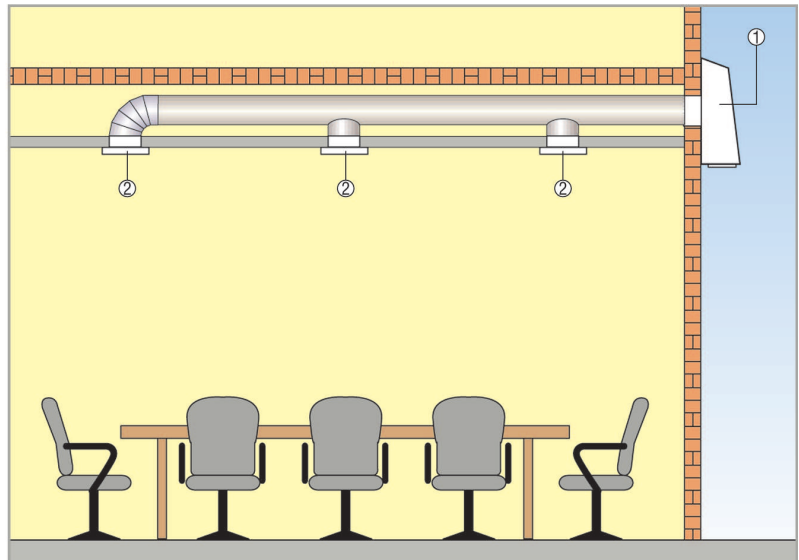

AWV 15 S

Система вытяжной вентиляции AWV с монтажом на наружной стене.

- Очень тихая работа: благодаря внешнему монтажу шум вентилятора едва слышен во внутреннем помещении.
- Особенно хорошо подходит для санирования и последующей установки.
- Быстрый и недорогой монтаж. Вентилятор с наружной решеткой и заслонкой.
- Крышка вентилятора удобно снимается для обслуживания и монтажа.
- Изогнутые назад лопасти крыльчатки, оптимальный КПД, малые затраты на содержание.