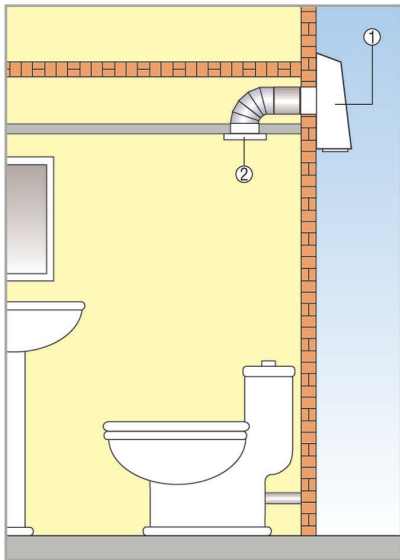

AWV 15 S

Система вытяжной вентиляции AWV с монтажом на наружной стене.

- Очень тихая работа: благодаря внешнему монтажу шум вентилятора едва слышен во внутреннем помещении.
- Особенно хорошо подходит для санирования и последующей установки.
- Быстрый и недорогой монтаж. Вентилятор с наружной решеткой и заслонкой.
- Крышка вентилятора удобно снимается для обслуживания и монтажа.
- Изогнутые назад лопасти крыльчатки, оптимальный КПД, малые затраты на содержание.