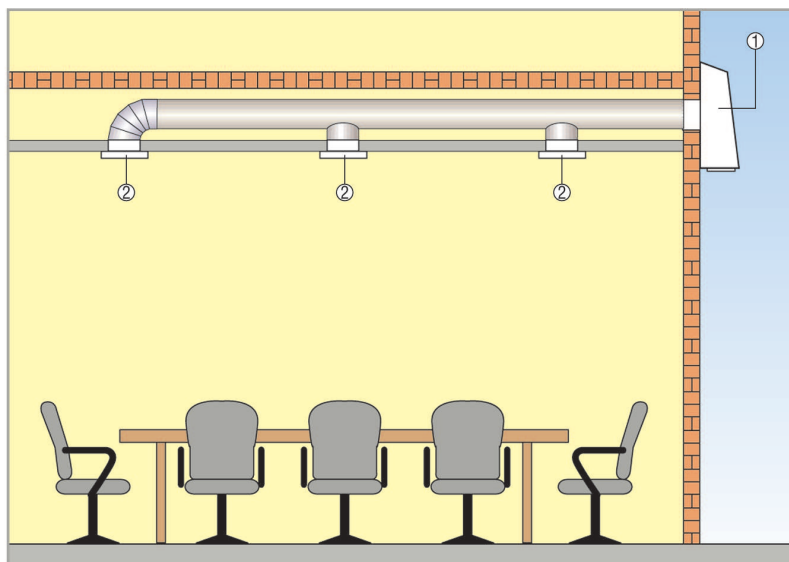

AWV 20

Система вытяжной вентиляции AWV с монтажом на наружной стене.

- Очень тихая работа: благодаря внешнему монтажу шум вентилятора едва слышен во внутреннем помещении.
- Особенно хорошо подходит для санирования и последующей установки.
- Быстрый и недорогой монтаж. Вентилятор с наружной решеткой и заслонкой.
- Крышка вентилятора удобно снимается для обслуживания и монтажа.
- Изогнутые назад лопасти крыльчатки, оптимальный КПД, малые затраты на содержание.