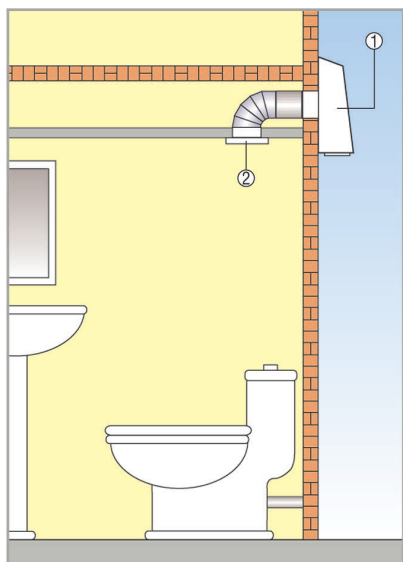

AWV 20

Система вытяжной вентиляции AWV с монтажом на наружной стене.

- Очень тихая работа: благодаря внешнему монтажу шум вентилятора едва слышен во внутреннем помещении.
- Особенно хорошо подходит для санирования и последующей установки.
- Быстрый и недорогой монтаж. Вентилятор с наружной решеткой и заслонкой.
- Крышка вентилятора удобно снимается для обслуживания и монтажа.
- Изогнутые назад лопасти крыльчатки, оптимальный КПД, малые затраты на содержание.