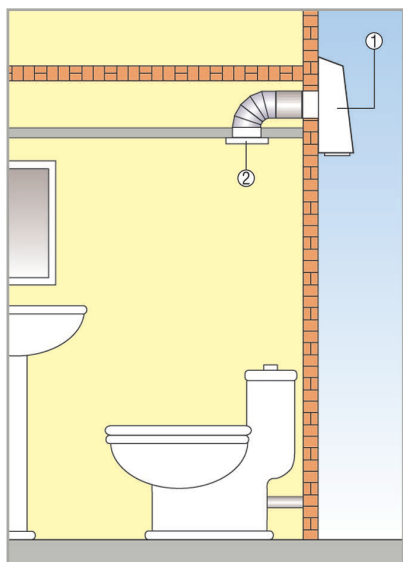

### Система вытяжной вентиляции AWV с монтажом на наружной стене.

- Очень тихая работа: благодаря внешнему монтажу шум вентилятора едва слышен во внутреннем помещении.
- Особенно хорошо подходит для санирования и последующей установки.
- Быстрый и недорогой монтаж. Вентилятор с наружной решеткой и заслонкой.
- Крышка вентилятора удобно снимается для обслуживания и монтажа.
- Изогнутые назад лопасти крыльчатки, оптимальный КПД, малые затраты на содержание.