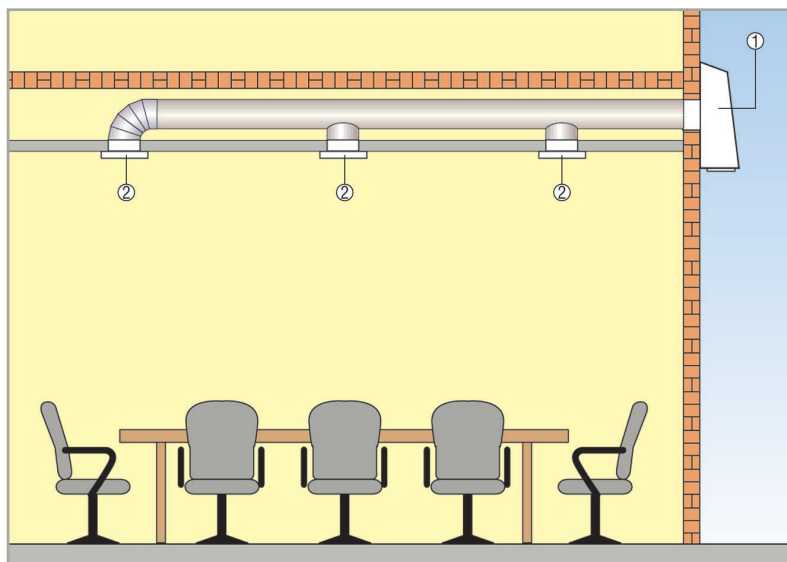

### Система вытяжной вентиляции AWV с монтажом на наружной стене.

- Очень тихая работа: благодаря внешнему монтажу шум вентилятора едва слышен во внутреннем помещении.
- Особенно хорошо подходит для санирования и последующей установки.
- Быстрый и недорогой монтаж. Вентилятор с наружной решеткой и заслонкой.
- Крышка вентилятора удобно снимается для обслуживания и монтажа.
- Изогнутые назад лопасти крыльчатки, оптимальный КПД, малые затраты на содержание.